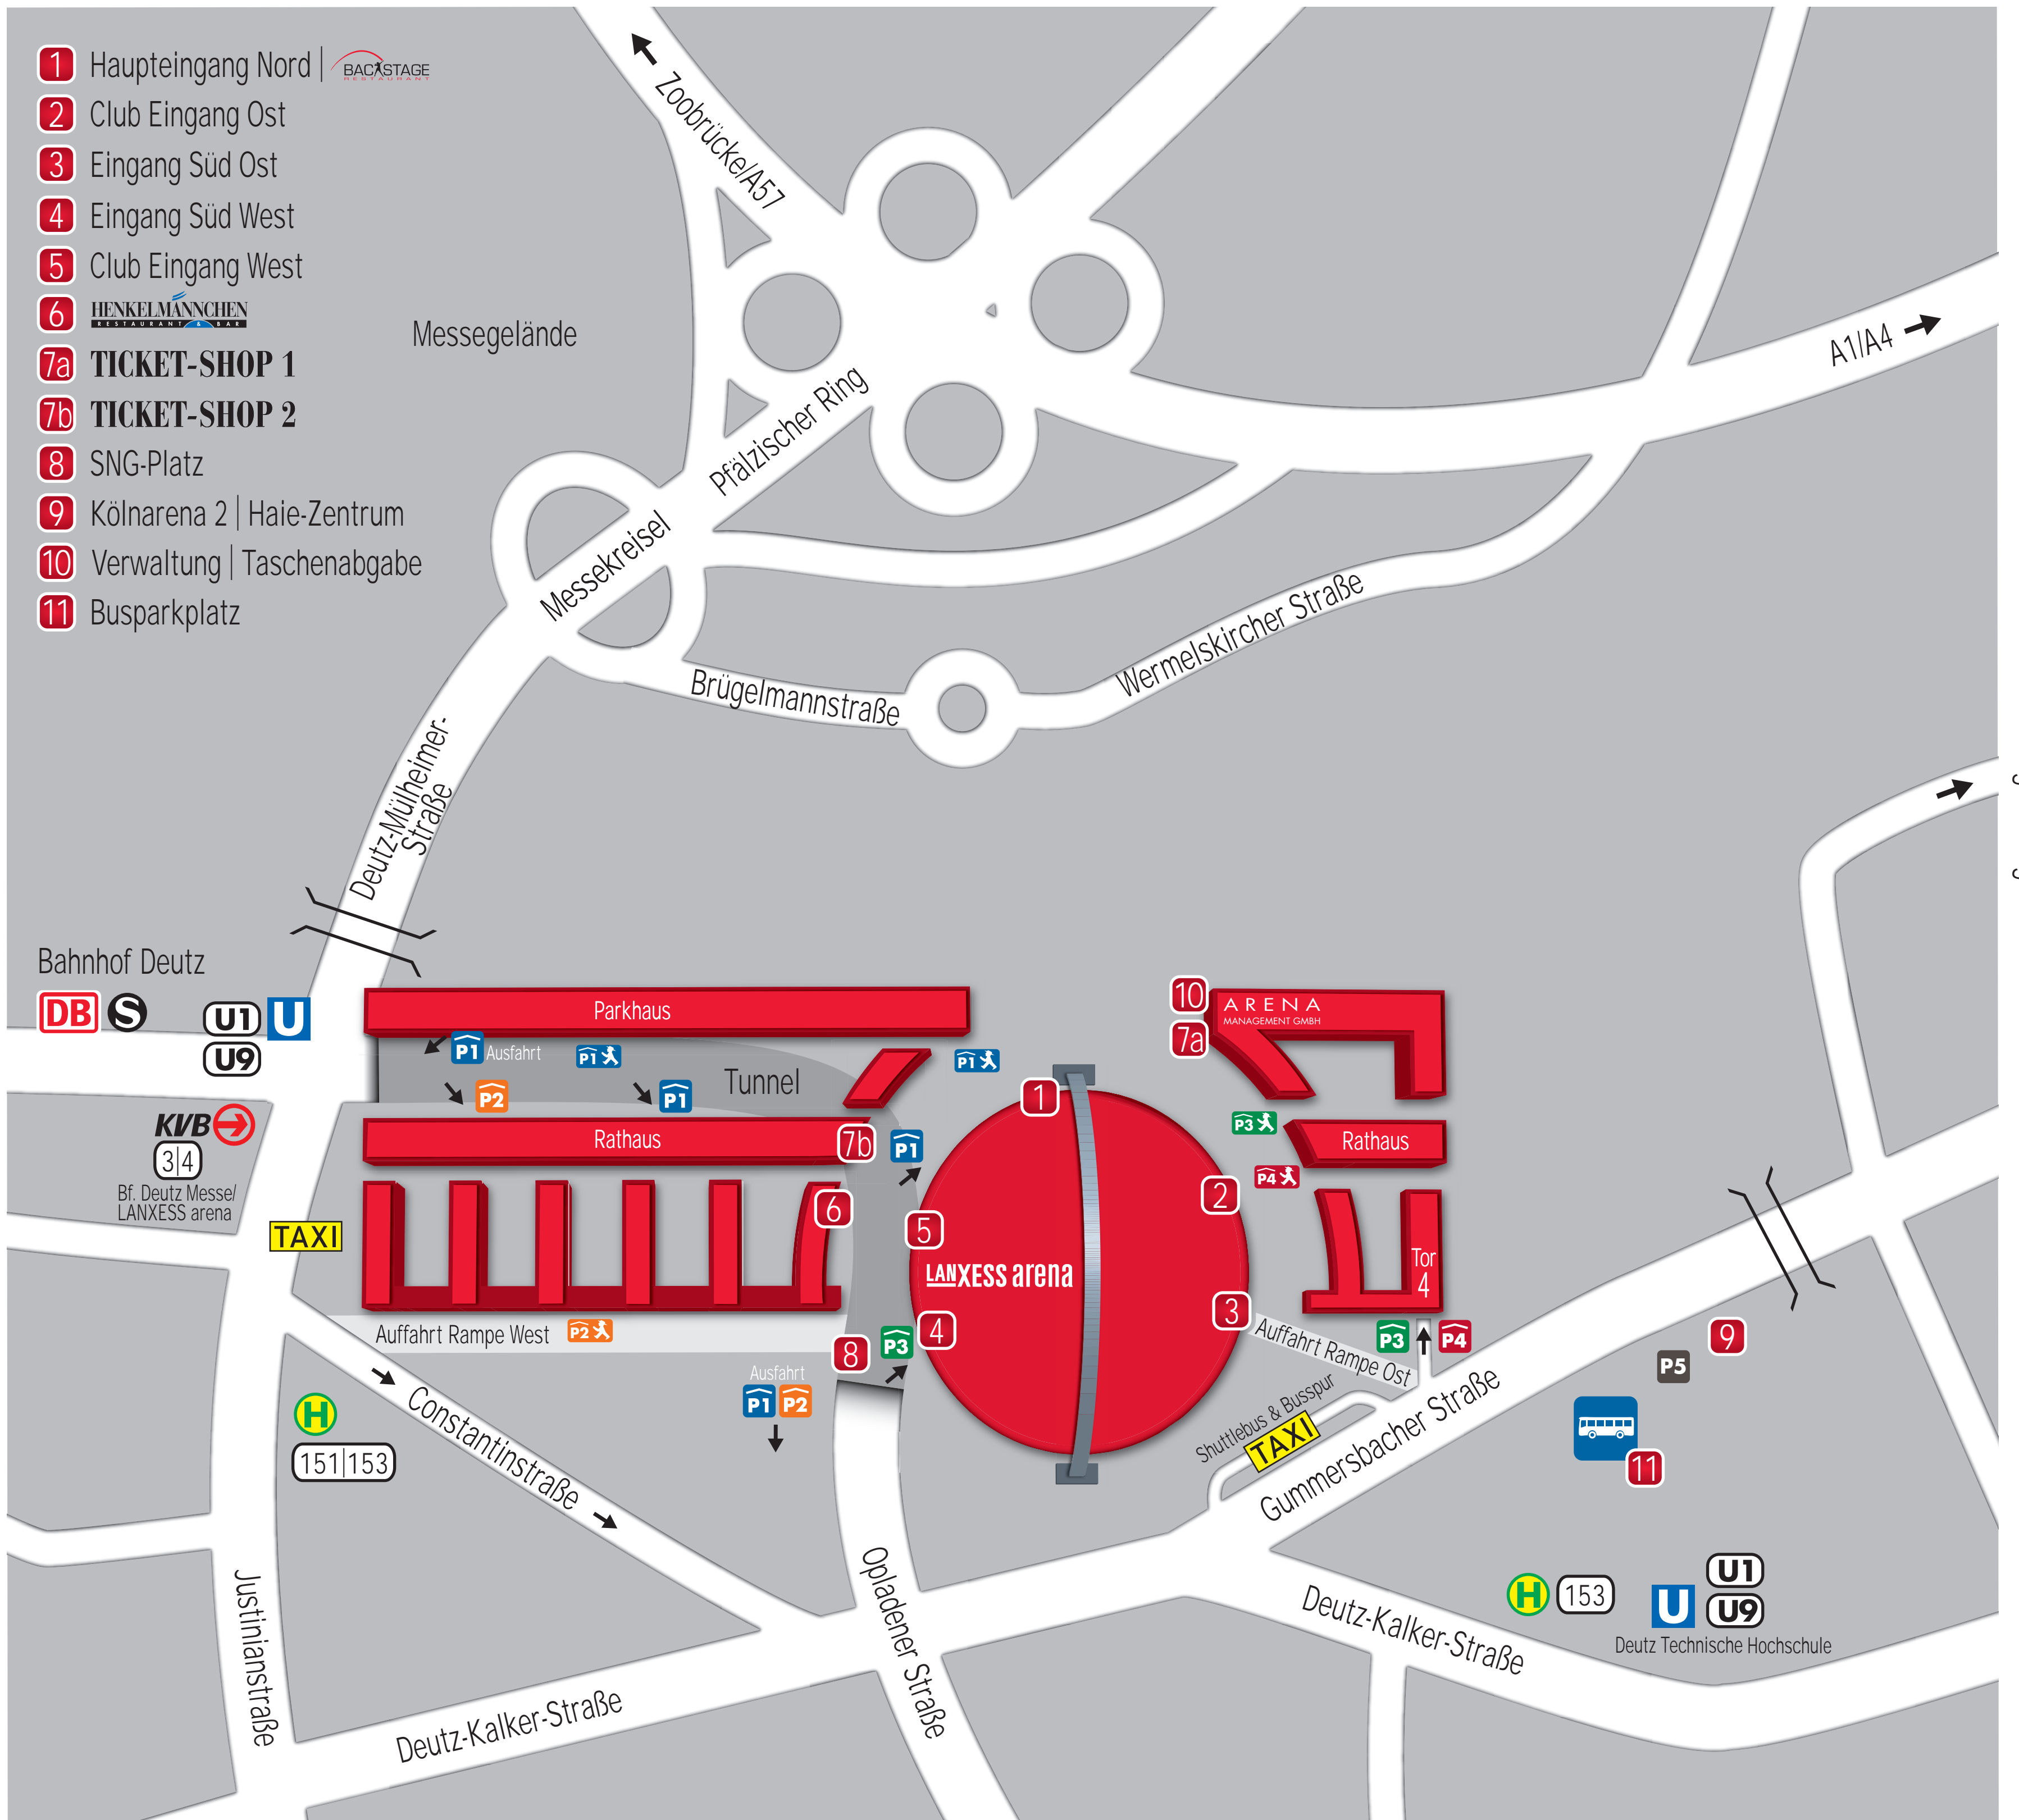

- 1 Haupteingang Nord | 
- 2 Club Eingang Ost
- 3 Eingang Süd Ost
- 4 Eingang Süd West
- 5 Club Eingang West
- 6 
- 7a **TICKET-SHOP 1**
- 7b **TICKET-SHOP 2**
- 8 SNG-Platz
- 9 Kölnarena 2 | Haie-Zentrum
- 10 Verwaltung | Taschenabgabe
- 11 Busparkplatz

Richtung Zubringer Kreuz Köln-Ost A3/A4

Innenstadt/Deutzer Brücke

Severinsbrücke

A559 Flughafen Köln/Bonn