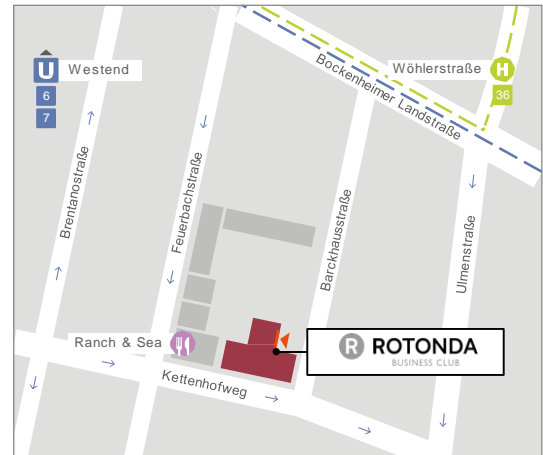

## Anreise mit den öffentlichen Verkehrsmitteln

- U** Westend 450m  $\updownarrow$   
(U6, U7)
- U** Alte Oper 550m  $\updownarrow$   
(U6, U7)

Anreise mit dem PKW  
über die A66 oder die A648

- Nächstgelegene Parkmöglichkeiten
- Parkhaus „Opernturm“ (Bockenheimer Anlage 47)
  - Parkhaus „Trianon“ (Mainzer Landstraße 16)

Vom Rotonda Business Club Frankfurt aus erreichen  
Sie alle wichtigen Ziele in kurzer Zeit

	Entfernung	Fahrzeit ÖPNV	Fahrzeit PKW
Alte Oper	0,6 km	8 min	3 min
Hauptbahnhof	1,9 km	9 min	7 min
Mainufer / Eiserner Steg	2,0 km	15 min	10 min
Messe / Festhalle	2,5 km	12 min	8 min
City Frankfurt / Römer	2,6 km	14 min	10 min
Flughafen / Terminal 1	33,0 km	34 min	22 min